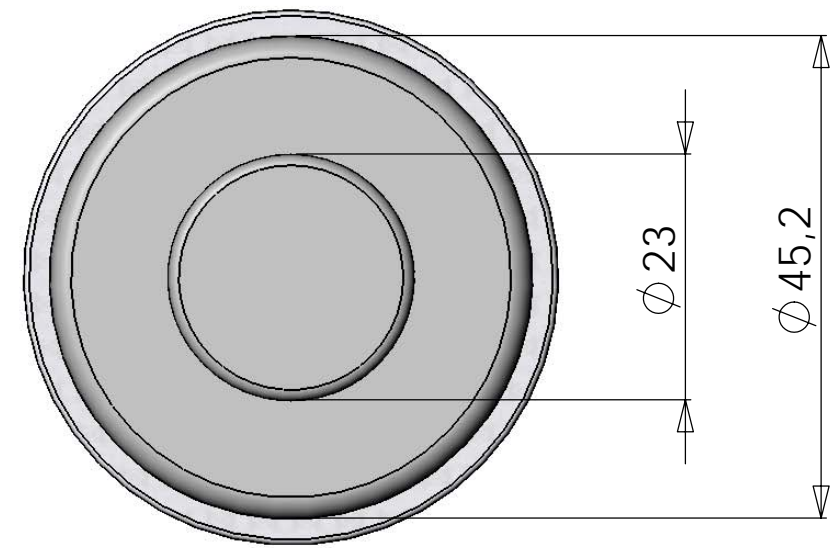

Código/Code	Descripción/Description
04111	Latón cromado/ Chromed brass
04112	Latón dorado/ Golden brass
04113	Plástico blanco/ white plastic

SI NO SE ESPECIFICA LO CONTRARIO TODAS LAS MEDIDAS ESTAN EN MILIMETROS

	NAME	SIGNATURE	DATE		TITLE:	04111 Fitting	A3
DRAWN	Vero		26/09/06				
CHKD							
APPV'D							
				MATERIAL:	SCALE: 1:1	CODIGO:	SHEET 1 OF 1