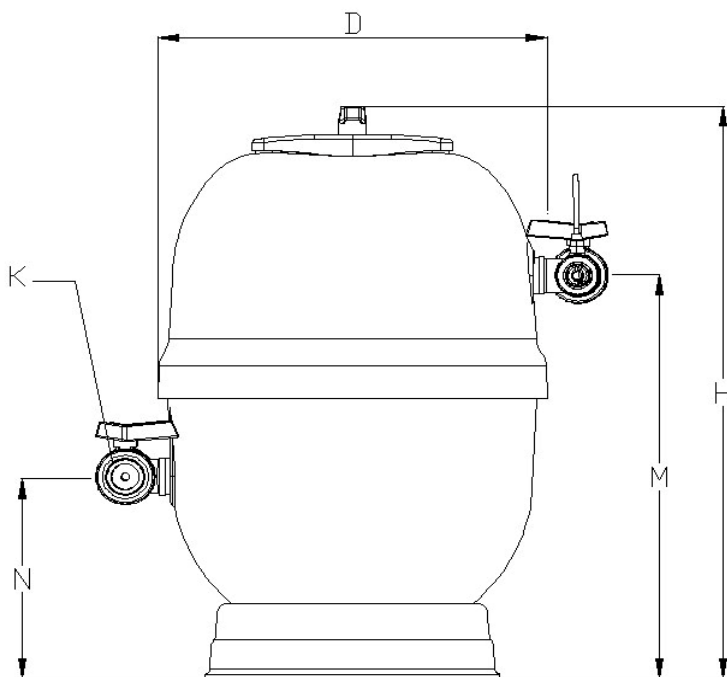

Producto: **Dosificadores compactos**

Product: **Compact dosing**

. Fabricado en poliéster y fibra de vidrio.
. Incorporan una válvula de seguridad.

. It is made in polyester and fibre glass.
. It incorporate a safety valve

Producto: **Toboganes modelo Pranaslide**

 Product: **Compact Dosing**
CARACTERÍSTICAS / CHARACTERISTICS

Tabla 1	Dosificadores Compactos Compact Dosing	
	Código <i>Code</i>	16631
Peso Neto (kg) <i>Net weight (kg)</i>	14	18
Capacidad (l) <i>Capacity (l)</i>	40	60
Para piscinas (m3) For swimmingpool (m3)		
Tricloro	200 - 500	500 - 1000
Bromo	150 - 300	300 - 450

Dimensiones		
Codi	16631	16632
D (mm)	380	458
H (mm)	705	720
M (mm)	515	500
N (mm)	260	
K	3/4"	1"