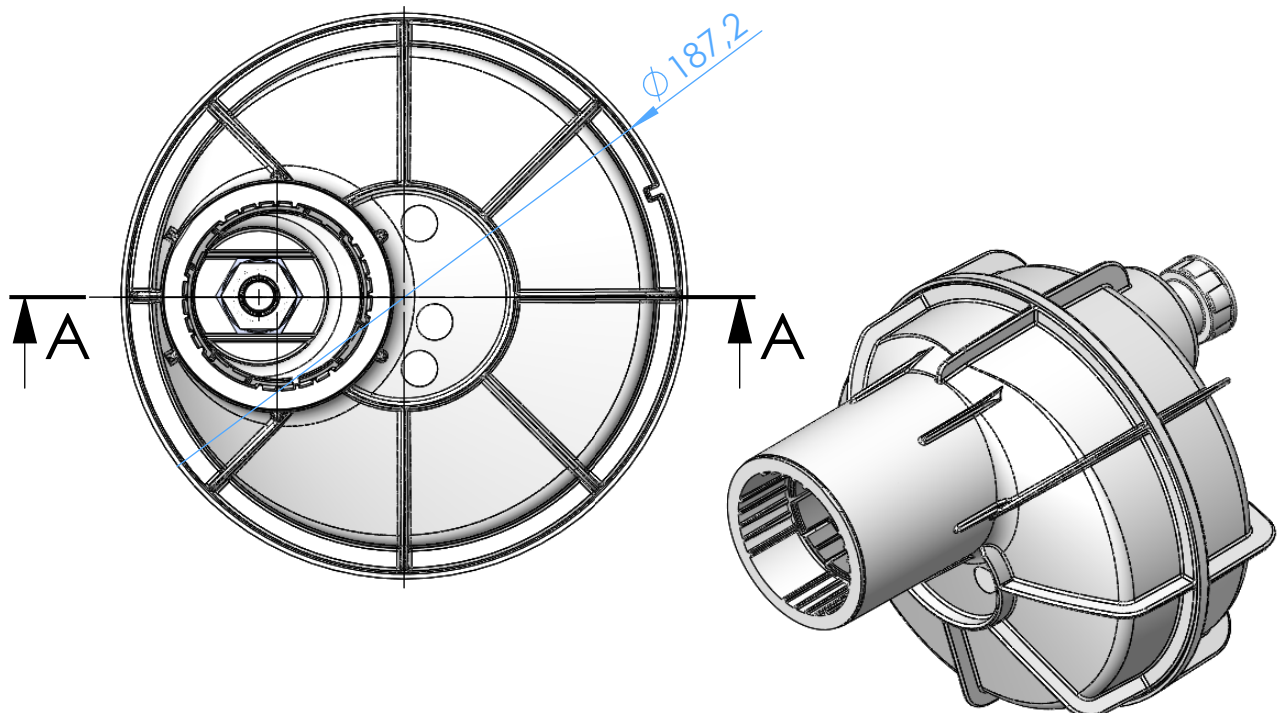

CÓDIGO / CODE: **53956**  
 DESCRIPCIÓN: **NICHO PROYECTOR MINI PISCINA HORMIGÓN**  
 DESCRIPTION: **MINI NICHE FOR CONCRETE POOL**

Nota: Unidades en mm  
 Note: Units in mm