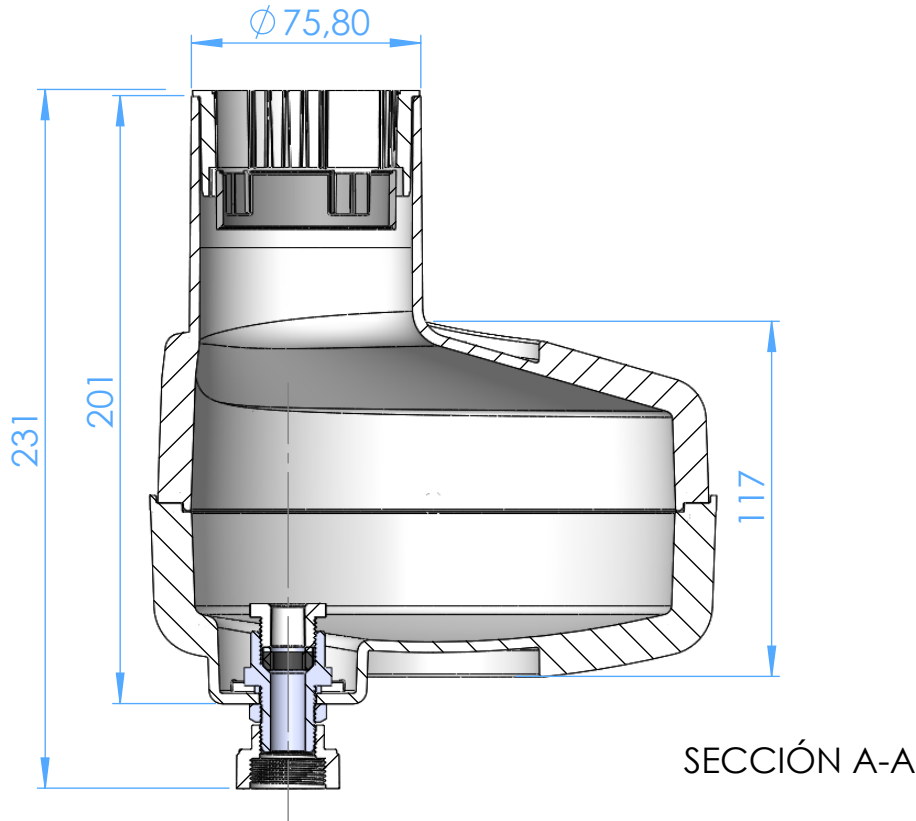

CÓDIGO / CODE: **53956**  
 DESCRIPCIÓN: **NICHO PROYECTOR MINI PISCINA HORMIGÓN**  
 DESCRIPTION: **MINI NICHE FOR CONCRETE POOL**

Nota: Unidades en mm  
 Note: Units in mm