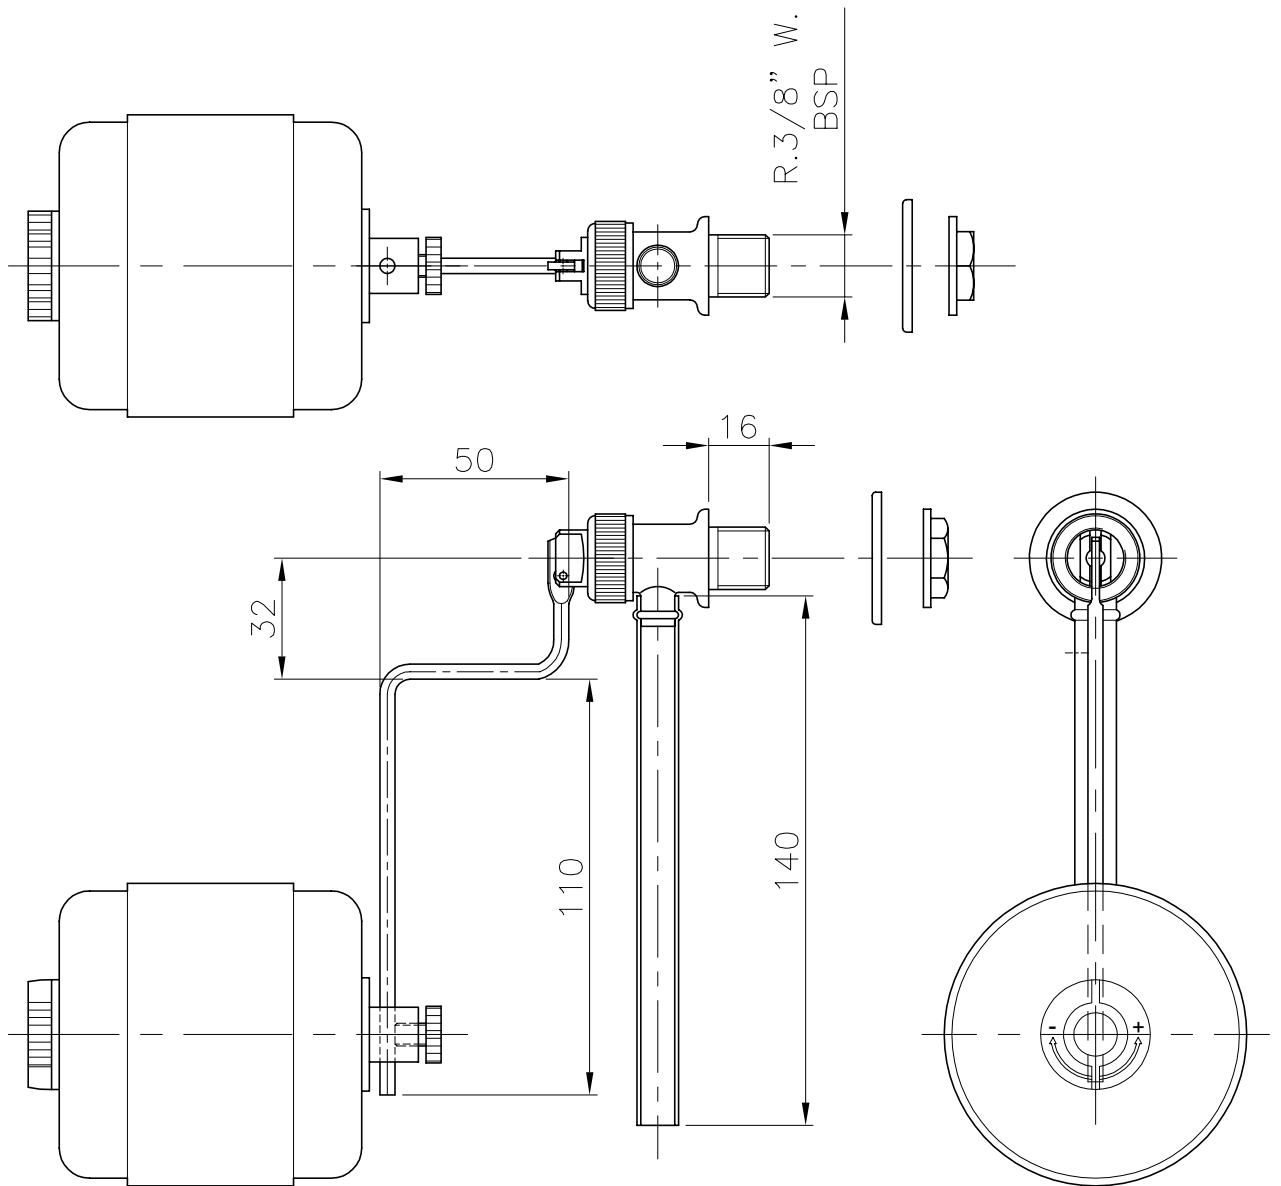

VÁLIDO SÓLO PARA INFORMACION

Pos.	Modificacio	Tolerancia general:		Material: Latón	Nºpeces:	
				Denomin.	Format:	
		Dibuixat	Data	Nom	VÁLVULA REGULADORA DE NIVEL	A4
		Comprovat	16.09.02	Fonoll	Conjunt:	Escala:
					1:2	
					Revisio:	
					1	
				Codi: 00256		
				Substitueix a:	Data	
				Substitueix a:	Data	