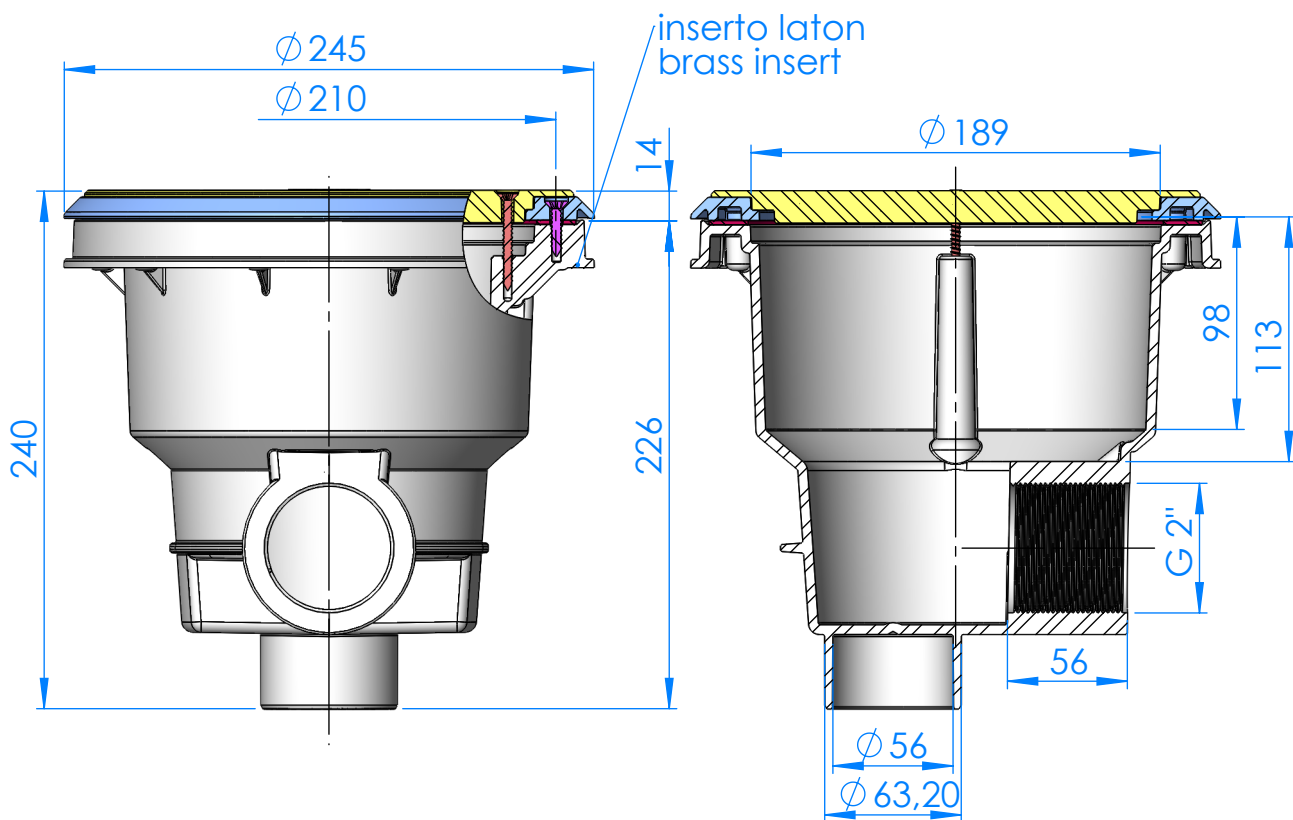

CÓDIGO / CODE: **56381**  
DESCRIPCIÓN: **SUMIDERO NORMA PP REJILLA PLANA AUTOR.**  
DESCRIPTION: **MAIN DRAIN NORMA PP FLAT GRILLE**

SECCIÓN A-A

Nota: Unidades en mm  
Note: Units in mm

Superficie rejilla: 122 cm<sup>2</sup>  
Caudal máximo aspiración: 15 m<sup>3</sup>/h