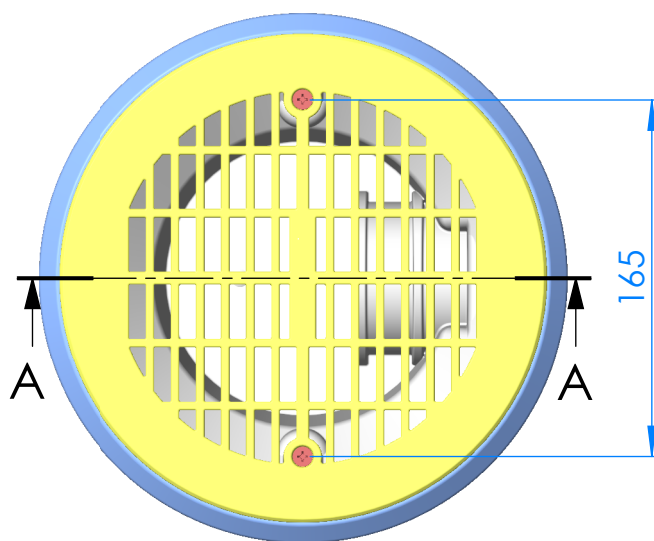

CÓDIGO / CODE: **56381**  
DESCRIPCIÓN: **SUMIDERO NORMA PP REJILLA PLANA AUTOR.**  
DESCRIPTION: **MAIN DRAIN NORMA PP FLAT GRILLE**

SECCIÓN A-A

Nota: Unidades en mm  
Note: Units in mm

Superficie rejilla: 122 cm<sup>2</sup>  
Caudal máximo aspiración: 15 m<sup>3</sup>/h