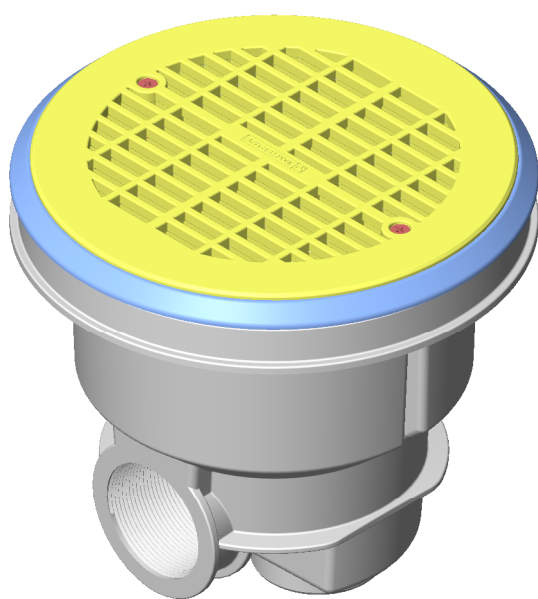

CÓDIGO / CODE: **56381**  
DESCRIPCIÓN: **SUMIDERO NORMA PP REJILLA PLANA AUTOR.**  
DESCRIPTION: **MAIN DRAIN NORMA PP FLAT GRILLE**

SECCIÓN A-A

Nota: Unidades en mm  
Note: Units in mm

Superficie rejilla: 122 cm<sup>2</sup>  
Caudal máximo aspiración: 15 m<sup>3</sup>/h