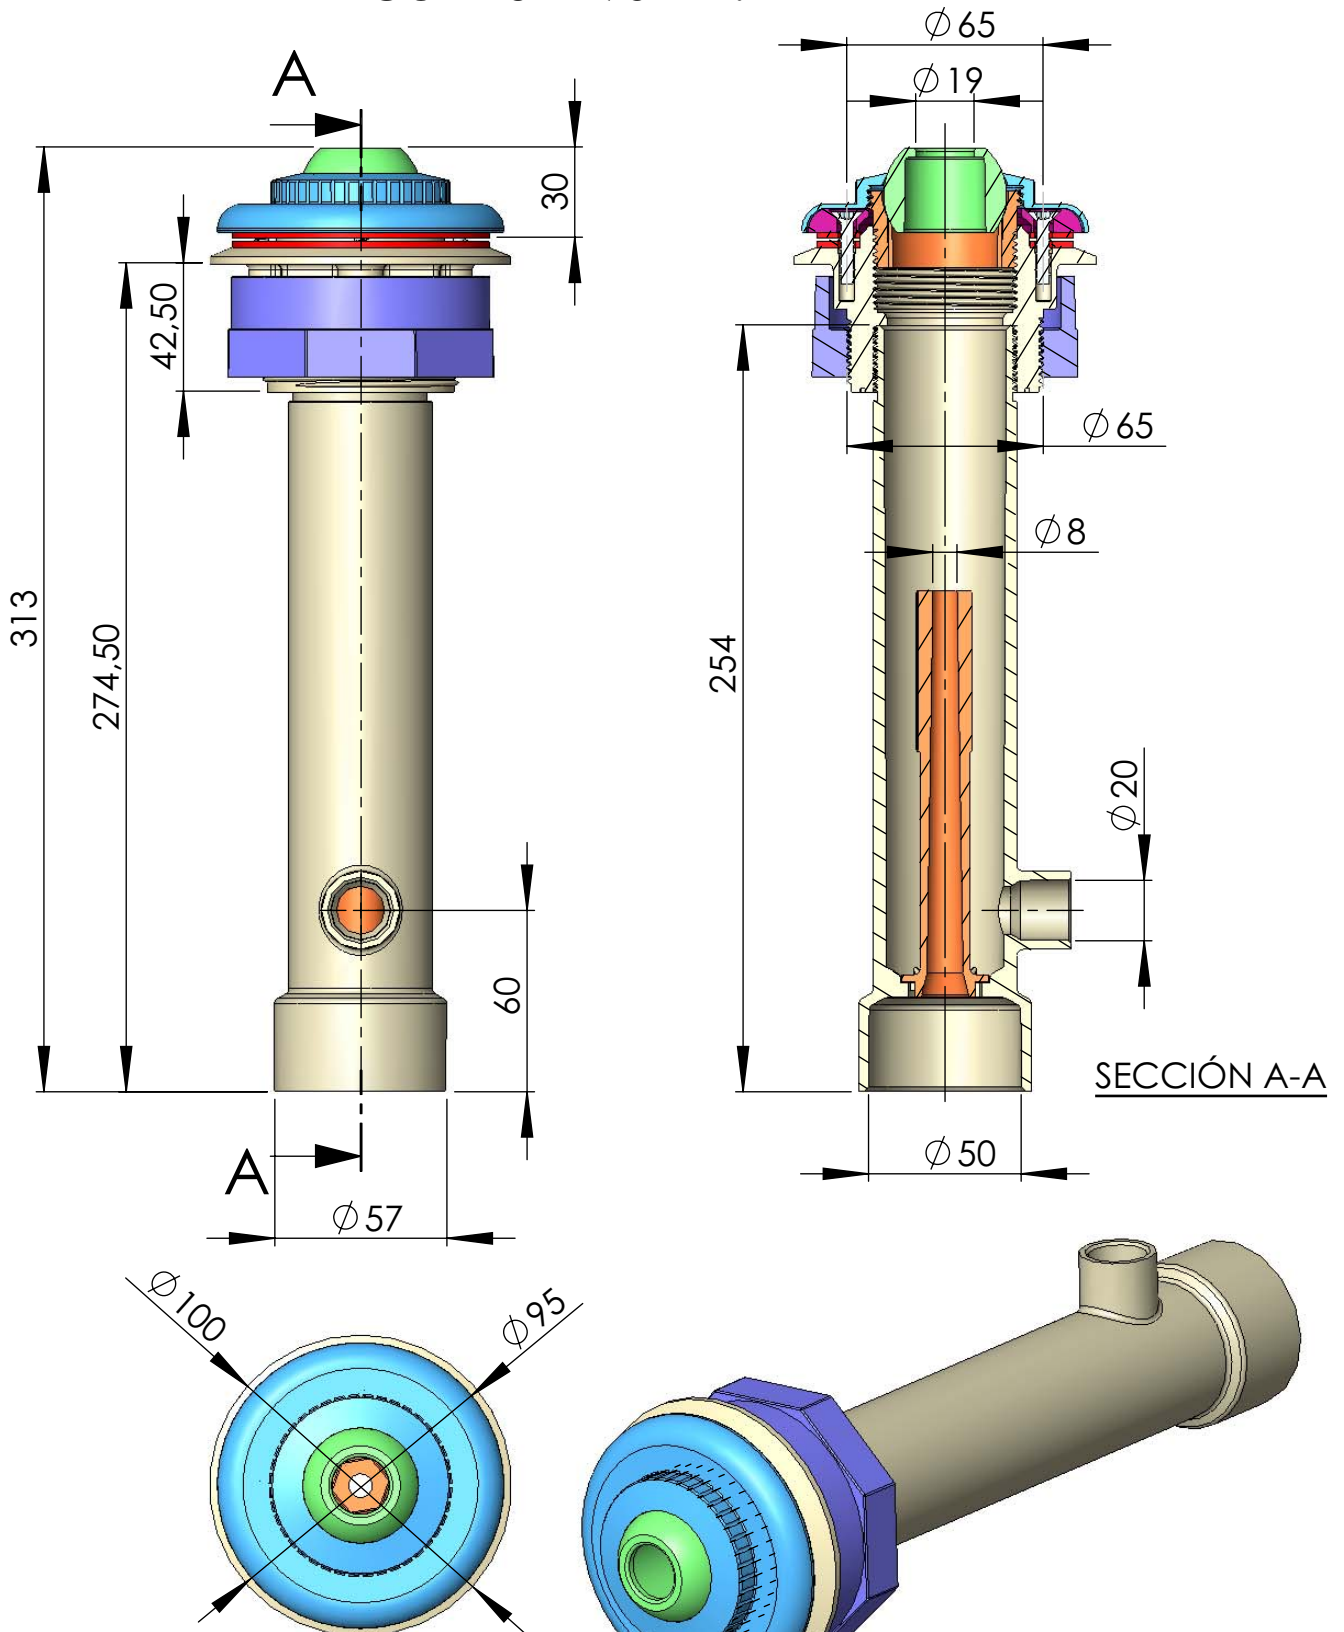

CÓDIGO / CODE: **32385**
 DESCRIPCIÓN: **Pasamuros Venturi L254mm Pisc Pref LINER**
 DESCRIPTION: **FOR POOLS WITH LINER-LENGTH OF WALL
 CONDUIT 275mm.**

Nota: Unidades en mm
 Note: Units in mm