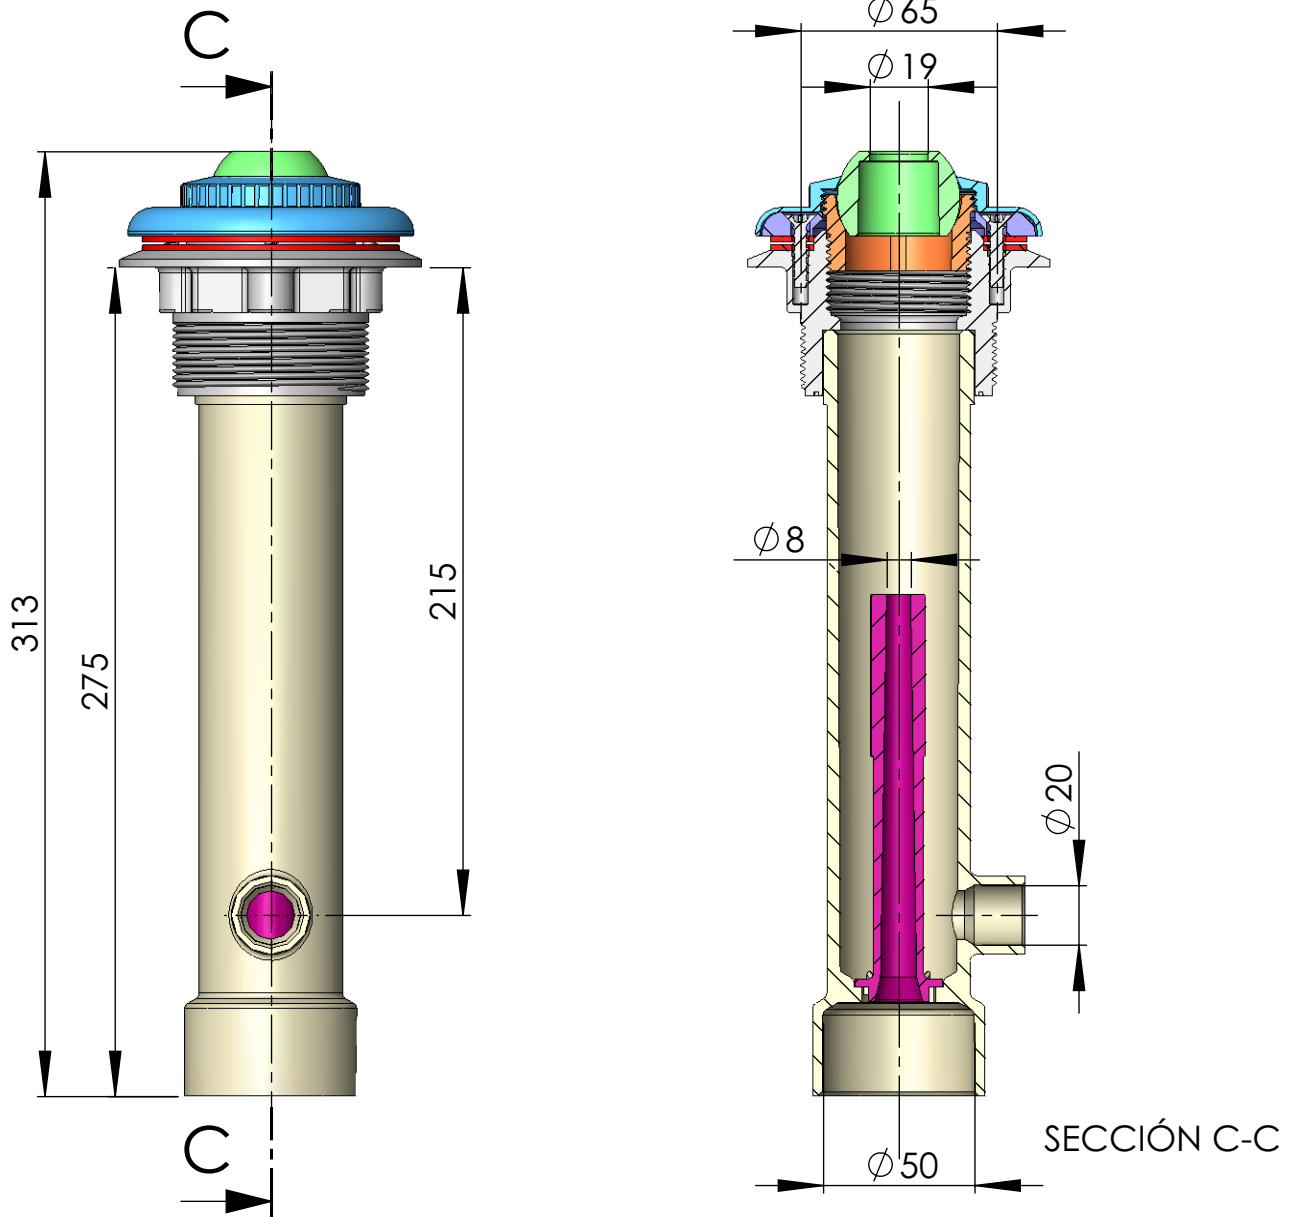

CÓDIGO / CODE: **32371**

DESCRIPCIÓN: **KIT HIDROMASAJE P.H. CON LINER. LONG. DEL PASAMURO 275 mm.**

DESCRIPTION: **HYDROMASSAGE KIT C.P. WITH LINER. LENGTH OF WALL CONDUIT 275 mm.**

Nota: Unidades en mm  
Note: Units in mm