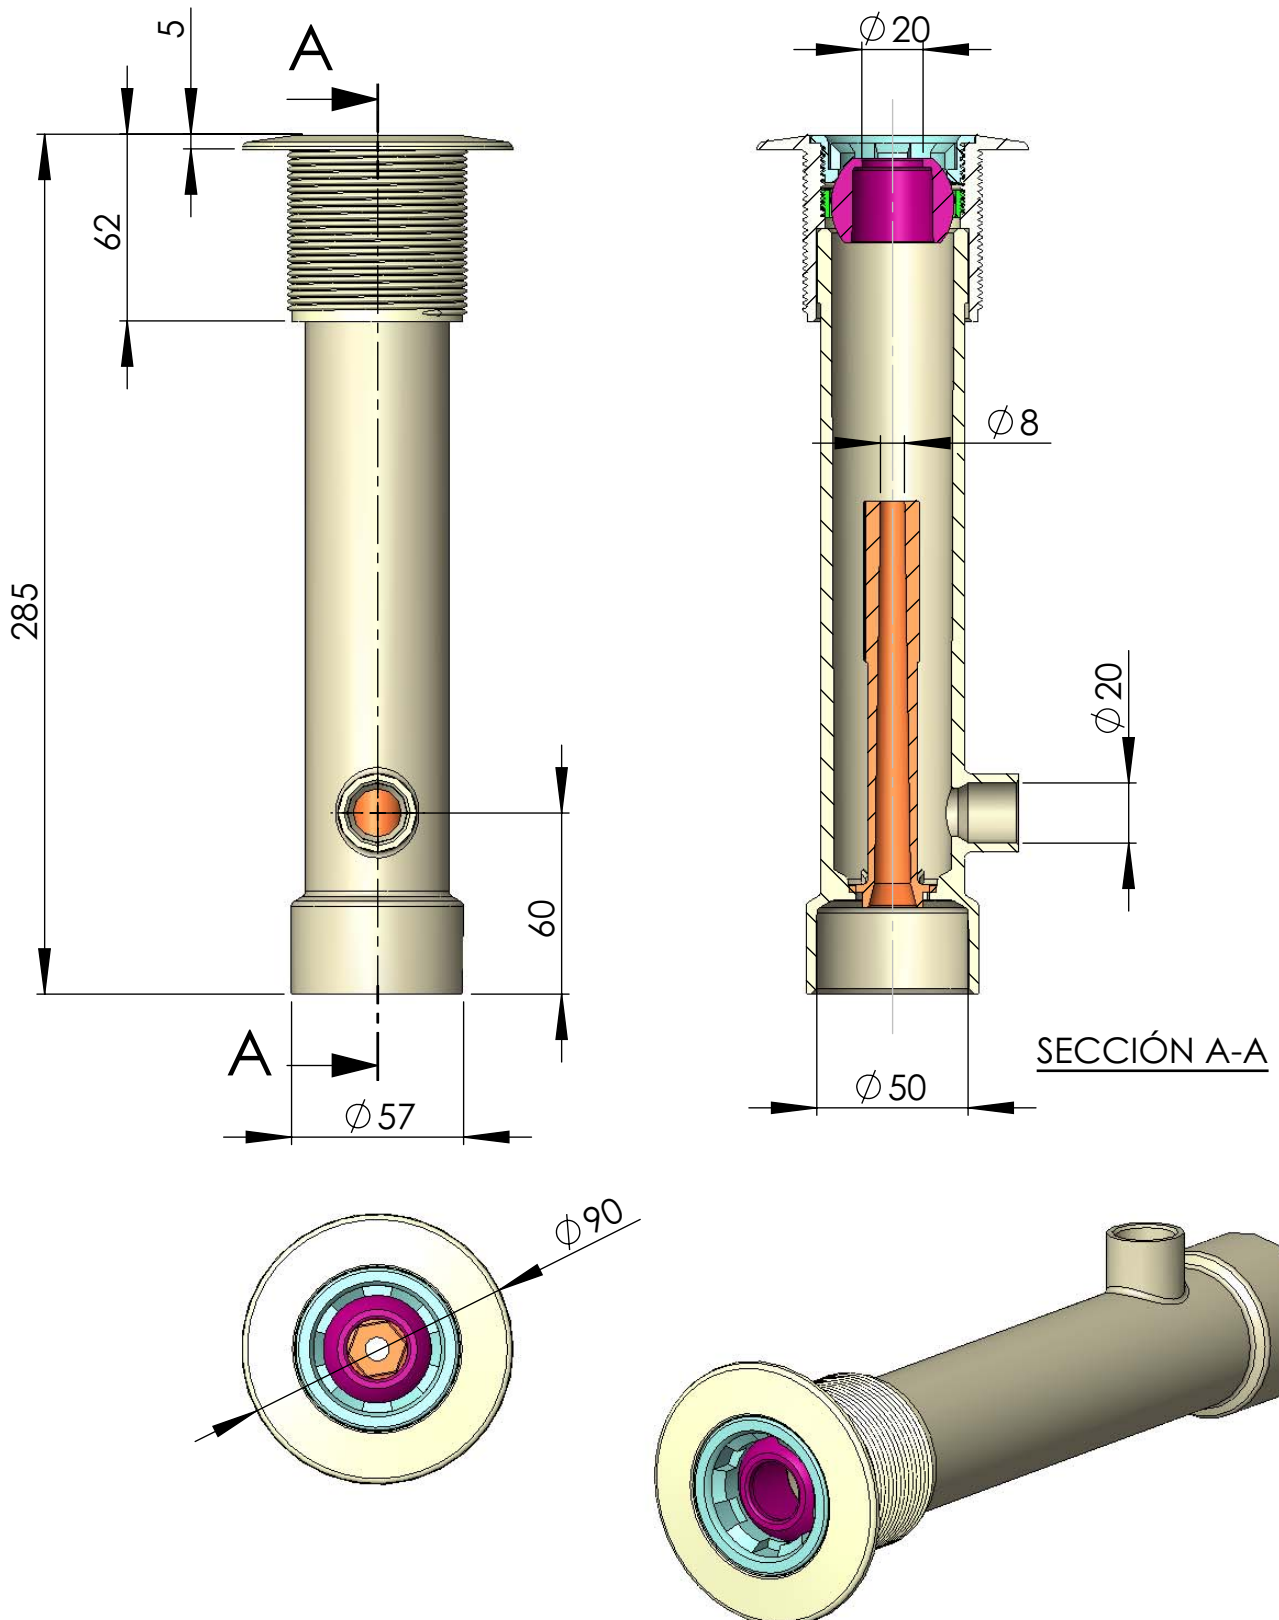

CÓDIGO / CODE: **32370**

DESCRIPCIÓN: **PASAMUROS VENTURI L 280mm. PISC.HORM.**

DESCRIPTION: **HYDROMASSAGE KIT FOR CONCRETE POOLS:  
LENGHT OF WALL CONDUIT 280mm.**

Nota: Unidades en mm  
Note: Units in mm