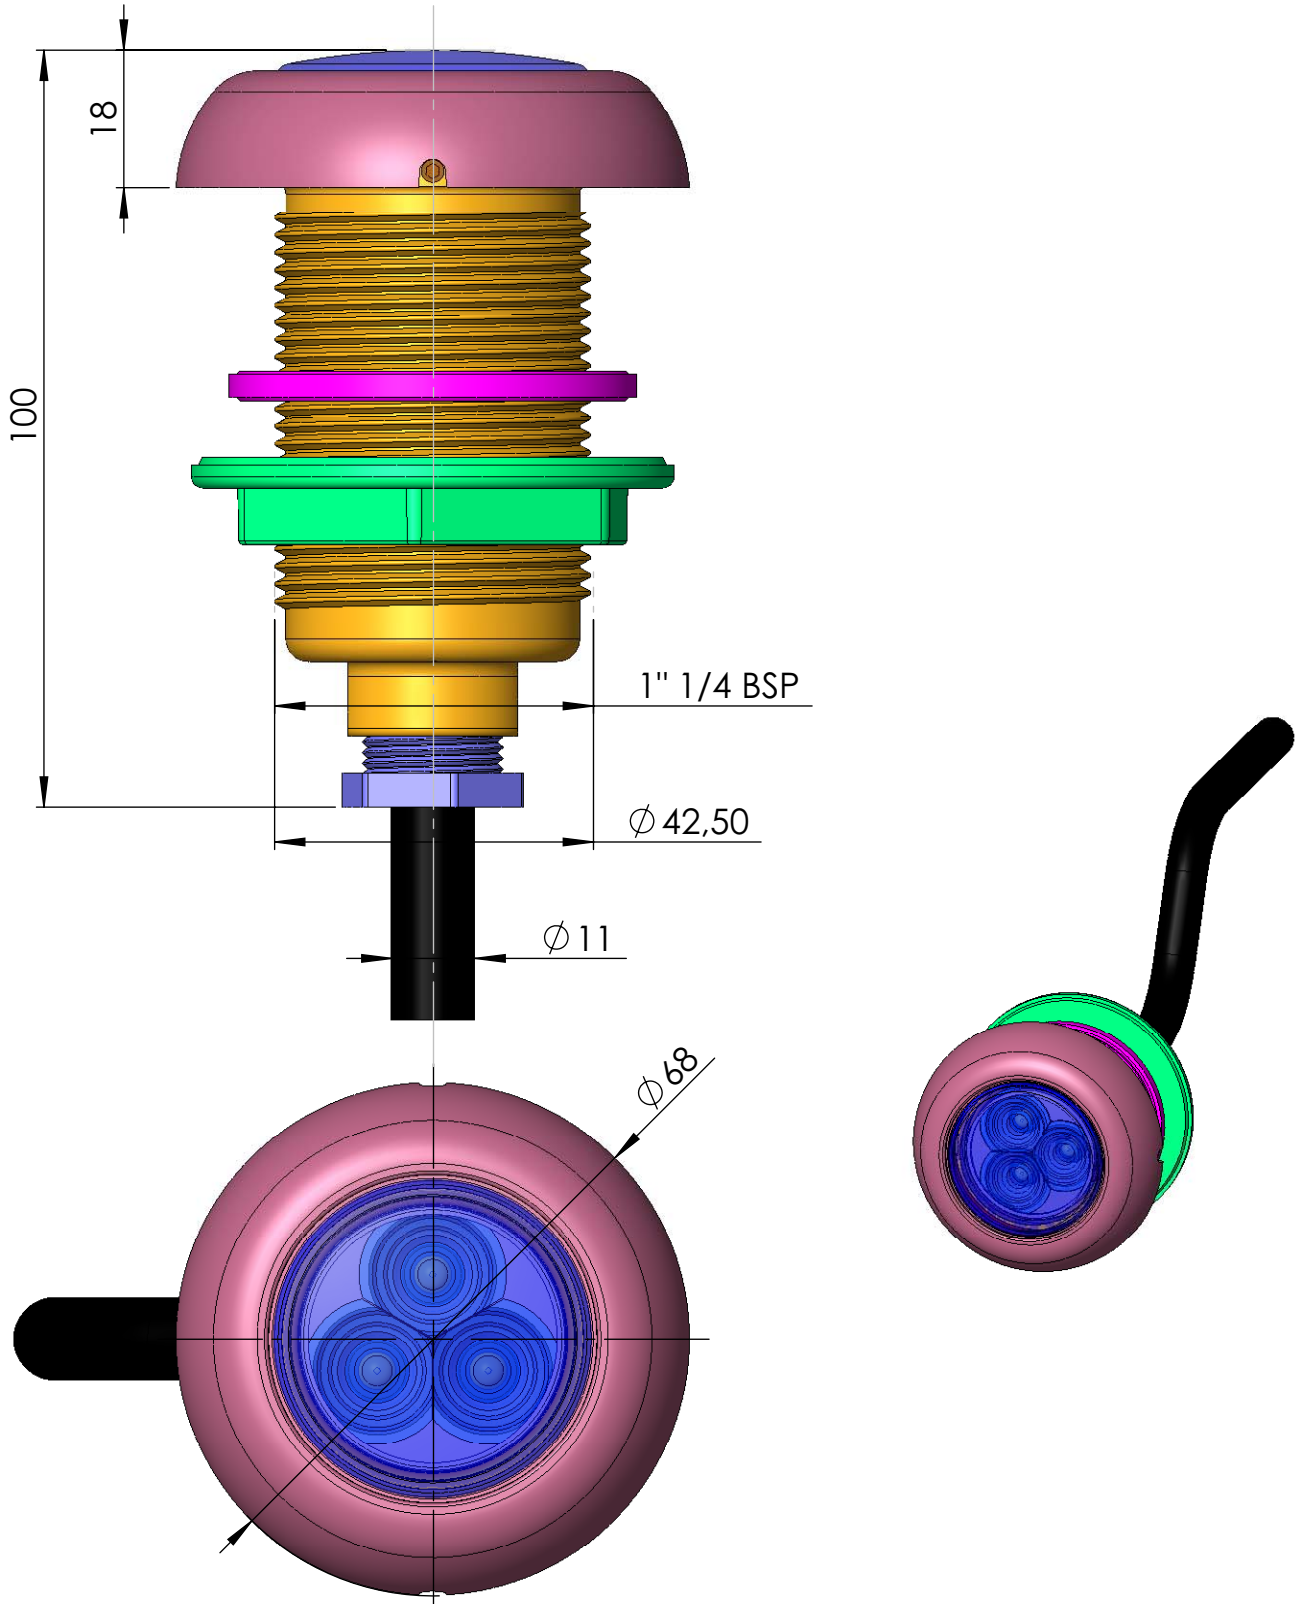

CÓDIGO / CODE: **40765**

DESCRIPCIÓN: **PROYECTOR NIQ BLANCO / EMB. ABS/ PARA SPAS**

DESCRIPTION: **SPAS NIQ LEDS UNDERWATERLIGHT/WHITE / ABS FACE**

Nota: Unidades en mm  
Note: Units in mm