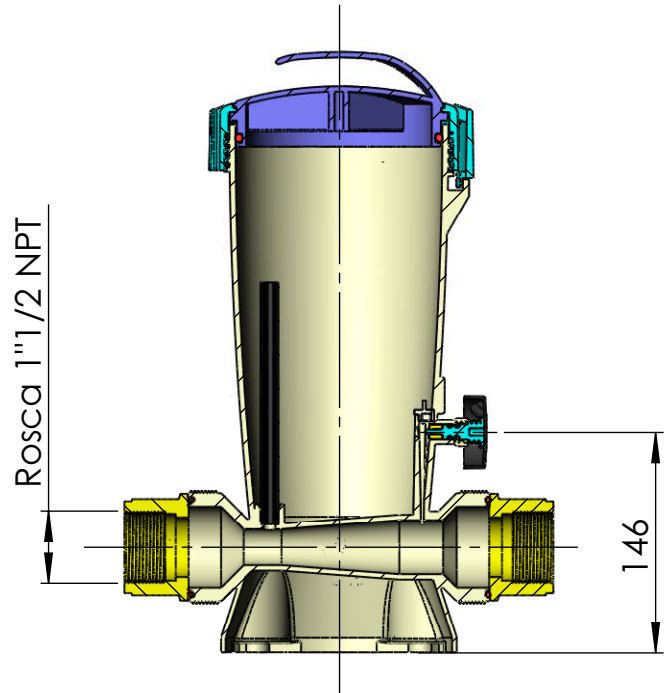

CÓDIGO / CODE: **24429**

DESCRIPCIÓN: **DOSIFICADOR CLORO Y BROMO 3,5KG. "IN LINE"**

DESCRIPTION: **CHLORINE AND BROMINE FEEDER 3,5 KG. "IN LINE"**

SECCIÓN A-A

Nota: Unidades en mm
Note: Units in mm