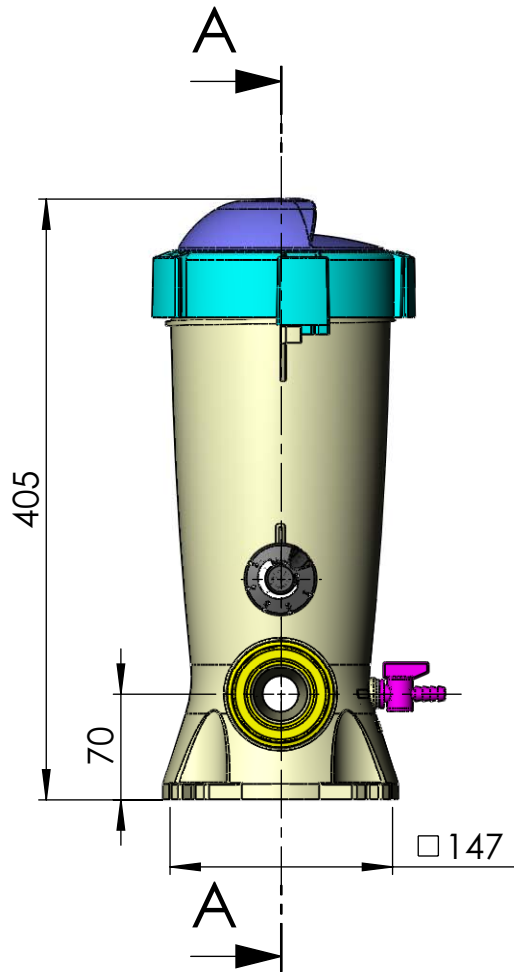

CÓDIGO / CODE: **24429**

DESCRIPCIÓN: **DOSIFICADOR CLORO Y BROMO 3,5KG. "IN LINE"**

DESCRIPTION: **CHLORINE AND BROMINE FEEDER 3,5 KG. "IN LINE"**

SECCIÓN A-A

Nota: Unidades en mm
Note: Units in mm