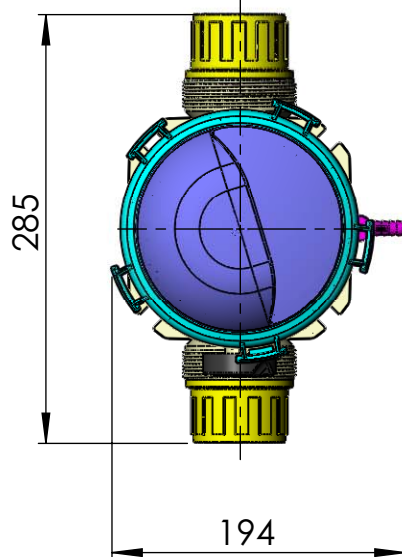

CÓDIGO / CODE: **24429**

DESCRIPCIÓN: **DOSIFICADOR CLORO Y BROMO 3,5KG. "IN LINE"**

DESCRIPTION: **CHLORINE AND BROMINE FEEDER 3,5 KG. "IN LINE"**

SECCIÓN A-A

Nota: Unidades en mm
Note: Units in mm