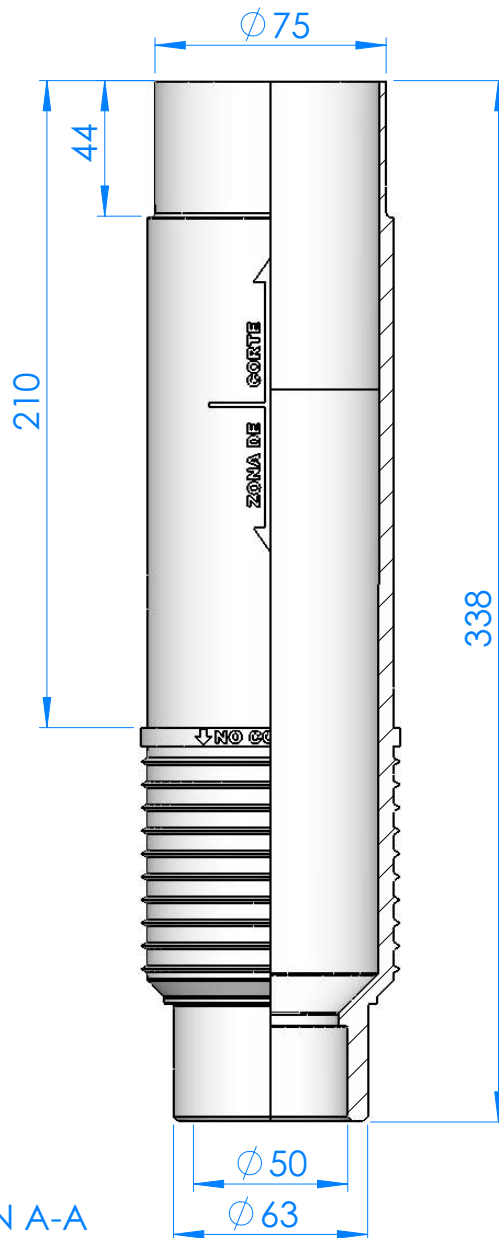

CÓDIGO / CODE: **21248-0001**
 DESCRIPCIÓN: **TUBO REDUCCIÓN EUR**
 DESCRIPTION: **EUR. REDUCER PIPE**

ZONA DE CORTE
CUTTING ZONE

SECCIÓN A-A

Nota: Unidades en mm
 Note: Units in mm