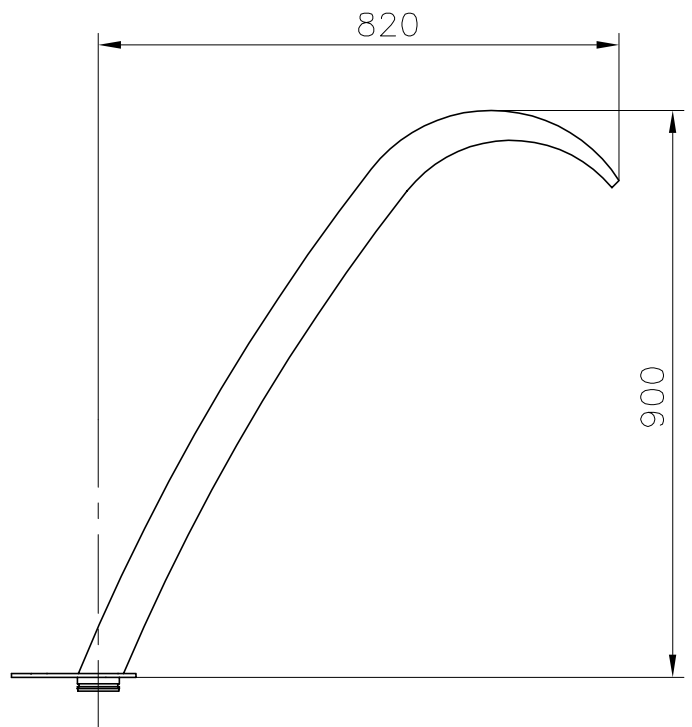

VÁLIDO SÓLO PARA INFORMACION

Pos.	Modificació	Tolerància general:		Material	AISI-316		Nº peces
				Denomin.	CORTINA LUXE		Format
			Data	Nom			A4
		Dibuixat	22.05.00	Fonoll			Escala
		Comprovat	22.05.00	Morral	Conjunt	.	1.12
				Codi	19975		Revisió
							1
				Substitueix a:			Data
				Substituit per:			Data