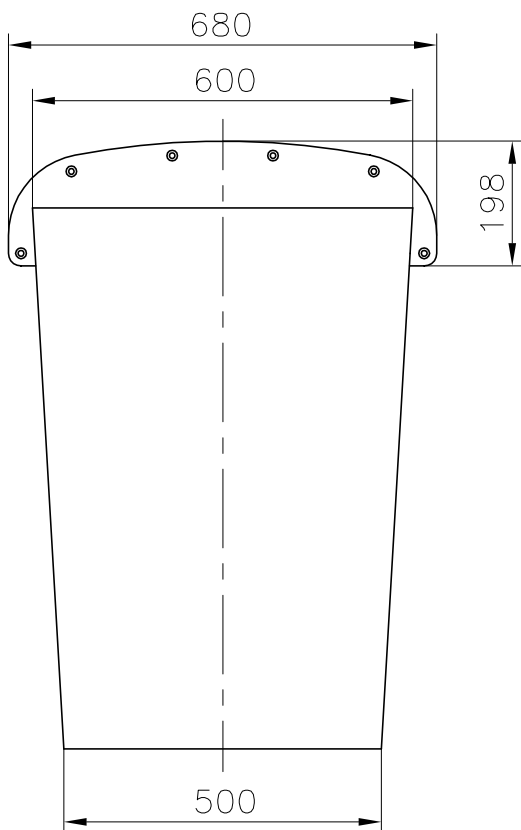

VÁLIDO SÓLO PARA INFORMACION

Pos.	Modificació	Tolerància general:		Material	AISI-316		Nº peces
				Denomin.	CORTINA LUXE		Format
			Data	Nom			A4
		Dibuixat	22.05.00	Fonoll			Escala
		Comprovat	22.05.00	Morral	Conjunt	.	1.12
				Codi	19975		Revisió
							1
				Substitueix a:			Data
				Substituit per:			Data