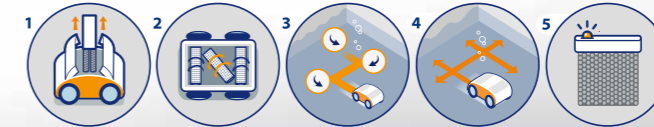

hurricane

El Fórmula 1 de los robots electrónicos

Hurricane elimina completamente la suciedad de su piscina en un tiempo récord gracias al sistema electrónico **AquaSmart** y al hecho de que toda la gama incorpora tres sistemas de limpieza. Los filtros son de última generación al incorporar acceso superior y sistema **Easy View**. Además de limpiar los filtros de forma fácil y sin entrar en contacto con la suciedad, podrá ver fácilmente cuándo están llenos. Adicionalmente se pueden comprar dos filtros con distinto gramaje. Incorpora dos bocas de aspiración de altura regulable para garantizar la **adaptación perfecta a cualquier entorno**. Funciona con distintos ciclos programables según sus necesidades e incluye **LED indicador** de cuándo hay que limpiar el filtro.

- Filtros de acceso superior con ventana transparente
- Elección entre distintos programas
- 3 sistemas de limpieza activa
- Gyroscope en los modelos 5, 7 y 7dúo

Recuerde que todos los limpiafondos que incorporen la placa electrónica AquaSmart Inside, le ofrecen la mejor garantía de dotar a su equipo de las mejores prestaciones.

Nuevo trolley

ASTRALPOOL
the pool brand

hurricane³
CÓDIGO 57344

hurricane⁵
CÓDIGO 57345

hurricane⁷
CÓDIGO 57346

hurricane⁷ dúo
CÓDIGO 57347

CÓDIGO FILTRO FINO
AS1052702

CÓDIGO FILTRO ESTÁNDAR
AS1052700

CÓDIGO FILTRO GRUESO
AS1052710

CÓDIGO FUNDA CARRO
XW6000200

1. **1. Easy Open:** acceso directo al filtro
2. **2. Extra Cleaning:** cepillo de movimiento rápido
3. **3. Basic Swivel:** sistema antinudos electrónico básico
4. **4. Aquasmart:** trazado más inteligente dentro de la piscina
5. **5. Filter Check:** la luz LED indica que el filtro está lleno
6. **6. Floor & Wall:** limpia el suelo y las paredes de la piscina