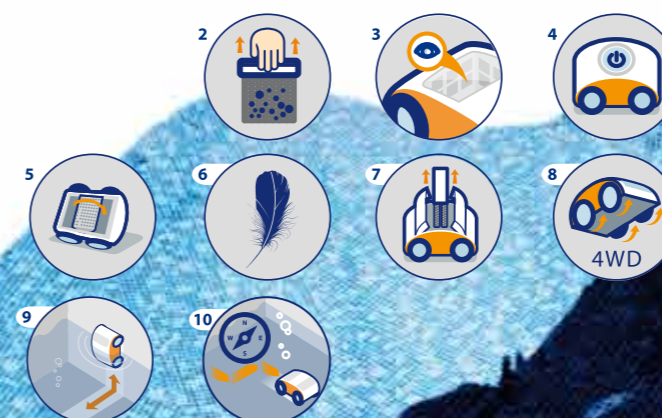

max+

ASTRALPOOL 
the pool brand

El primer limpiafondos con tracción inteligente

El **Max+** es el primer robot **todo terreno** con un diseño exclusivo e innovador. Su diseño está inspirado en **formas ergonómicas y modernas**, lo que lo convierte en un robot muy ligero y le permite superar cualquier obstáculo dentro de la piscina. Su sistema **Easy View** permite controlar fácilmente la suciedad de los filtros, convirtiéndolo en un robot muy práctico. Al igual que su sistema **Easy Open** que permite acceder a los cartuchos de la forma más simple y limpiarlos sin necesidad de ensuciarse. El **Max+** sorprende por su fácil utilización, pues incluye el sistema **Plug & Play**, con sólo introducirlo dentro de la piscina es suficiente para que empiece a trabajar.

- ▶ 4x4
- ▶ Easy View
- ▶ Plug & Play
- ▶ Gyroscope en Max+5 pro

Recuerde que todos los limpiafondos que incorporen la placa electrónica AquaSmart Inside, le ofrecen la mejor garantía de dotar a su equipo de las mejores prestaciones.

reddot design award
winner 2012

max+3
CÓDIGO 57348

max+5 pro
CÓDIGO 60321

CÓDIGO FILTRO ESTÁNDAR
AS2802310

CÓDIGO FILTRO GRUESO
AS2802303

1. **Basic Swivel:** sistema antinudos electrónico básico
2. **Easy Clean:** filtro que permite una limpieza fácil y limpia
3. **Easy View:** ventana transparente para ver los filtros
4. **Plug & Play**
5. **Max Scrubber:** cepillo de movimiento rápido