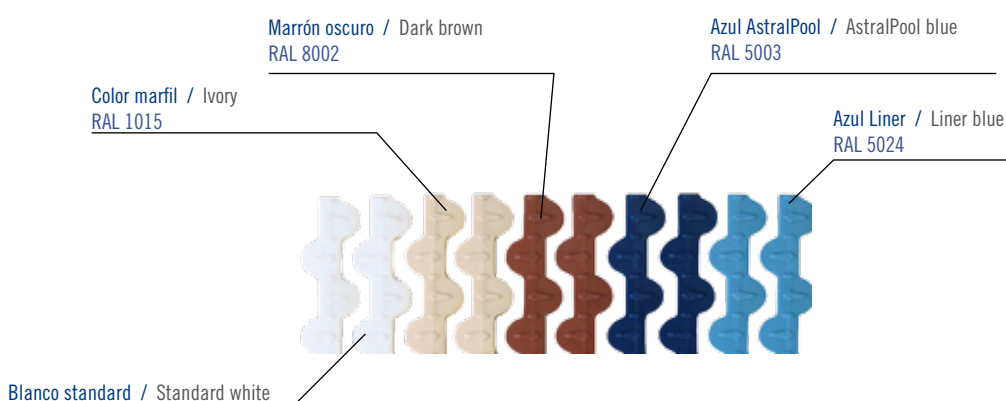

Colores y modelos / Colours and models available

Color / Colour	Código / Code nº
Blanco / White	-
RAL 1015	CL90
RAL 8002	CL109
RAL 5003	CL60
RAL 5024	CL 108

Bajo pedido, pueden realizarse rejillas de otros colores. Para más información, pongase en contacto con su distribuidor AstralPool.
Other grating colours can be supplied on request. For further information, please contact your AstralPool distributor.

Código / Code	Descripción - Description
34190	alto 22 mm - ancho 195 / Height 22 mm - width 195
34191	alto 22 mm - ancho 245 / Height 22 mm - width 245
34192	alto 22 mm - ancho 295 / Height 22 mm - width 295
34193	alto 22 mm - ancho 335 / Height 22 mm - width 335

Código / Code	Descripción - Description
34194	alto 35 mm - ancho 195 / Height 35 mm - width 195
34195	alto 35 mm - ancho 245 / Height 35 mm - width 245
34196	alto 35 mm - ancho 295 / Height 35 mm - width 295
34197	alto 35 mm - ancho 335 / Height 35 mm - width 335