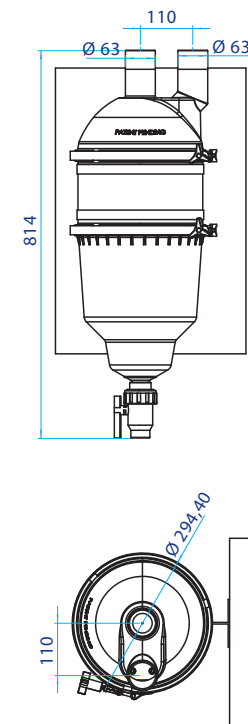

- Considerable reduction in filter cleaning operations.
- Low head pressure losses that make it possible to install it without the need to change the existing pump.
- Can be fitted to the ground with the accessories provided or the wall with DN300 flanges.
- Standard Ø63 mm connections for water inflow and outflow and Ø32 mm for the evacuation of dirt.

- Reducción considerable de las operaciones de lavado del filtro.
- Pérdidas de carga bajas que permiten instalarlo sin necesidad de cambiar la bomba existente.
- Se puede instalar en el suelo con los accesorios suministrados o en la pared mediante bridas DN300.
- Conexiones estándar Ø63mm para entrada y salida del agua y Ø32mm para la evacuación de la suciedad.

Code Código	45289
Dimensions Dimensiones	820 x Ø300 mm.
Included elements Elementos incluidos	HydroSpin, hanging bracket, support structure, purge valve 1" HydroSpin, anillo soporte, estructura de soporte, válvula de purga de 1"
Maximum working pressure Presión máxima de trabajo	2,5 bar
Inlet and outlet connections Conexiones de entrada y salida	Ø63 mm
Minimum flow rate Caudal mínimo	5m <sup>3</sup> /h
Maximum flow rate Caudal máximo	30m <sup>3</sup> /h

DISTRIBUTION OF SIZE OF RETAINED PARTICLES  
DISTRIBUCIÓN DEL TAMAÑO DE LAS PARTÍCULAS RETENIDAS

HydroSpin Filter Filtro