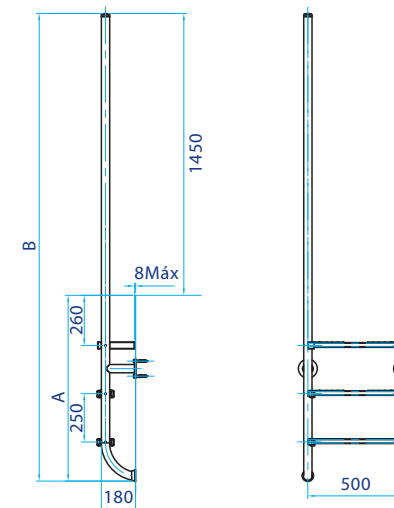

Stainless Steel
Acero Inoxidable

Stainless Steel with IPE wood
Acero Inoxidable con madera IPE