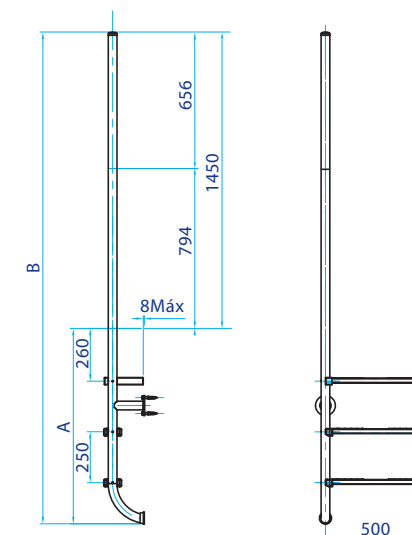

Stainless Steel with IPE wood
Acero Inoxidable con madera IPE