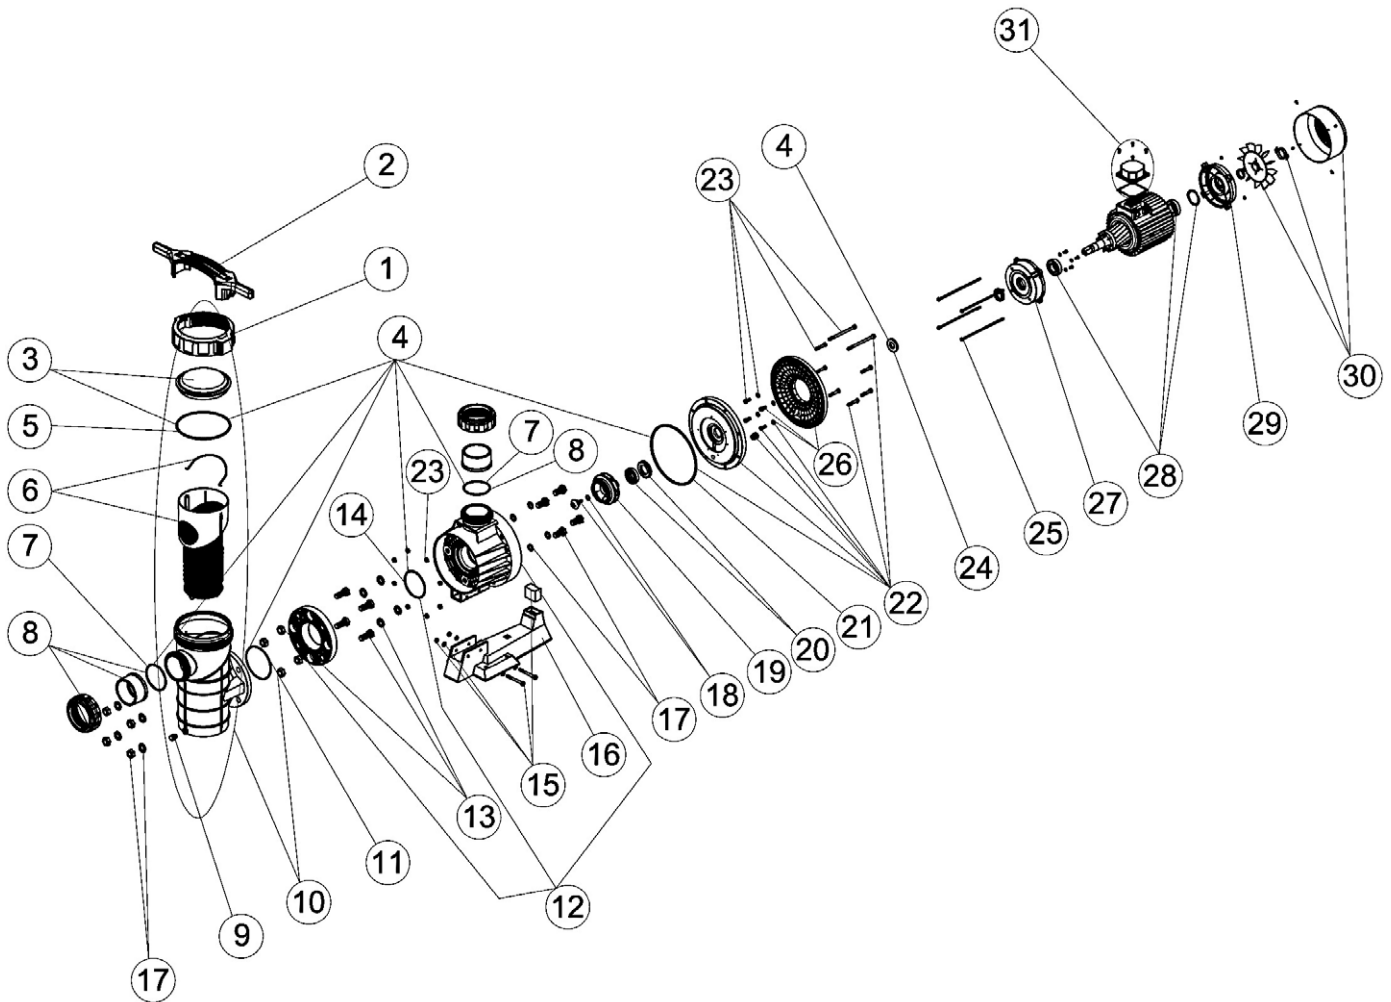

**CÓDIGOS: 08003 - 08004 - 08005**
**DESCRIPCIÓN: BOMBA MAXIM**

POSICIÓN	CÓDIGO	DESCRIPCIÓN	ALFANUMÉRICO	PRECIO (EUR)
1	4404180102	TUERCA TAPA	A10	12,62
2	4405010379	LLAVE TUERCA	A10	52,45
3	4405010302	TAPA PREFILTRO	A10	16,47
4	4405010303	JUNTAS DE GOMA	A10	13,35
5	4405010373	JUNTA TORICA D 192x5	A10	3,56
6	4405010304	GESTO PREFILTRO	A10	41,98
7	4405010375	JUNTAS ASPIRACION/IMPULSION	A10	2,42
8	4405010306	ACCESORIOS ENLACE	A10	73,39
9	4405010110	TAPONES PURGA 1/4"	A10	1,59
9	4405010312	TAPONES PURGA 3/8"	A10	1,80
10	4405010305	CJTO. PREFILTRO	A10	156,06
11	4405010377	JUNTA TORICA D 124x3,5	A10	1,52
12	4405010307	CUERPO BOMBA 3,5 HP	A10	90,60
12	4405010308	CUERPO BOMBA 4,5 HP	A10	98,67
12	4405010309	CUERPO BOMBA 5,5 HP	A10	107,54
13	4405010380	TORNILLERIA FIJACION BRIDA	A10	36,39
14	4405010376	JUNTA TORICA D 100x4	A10	1,98
15	4405010313	UNIÓN HIDRÁULICA PIE <=4,5 HP	A10	55,16