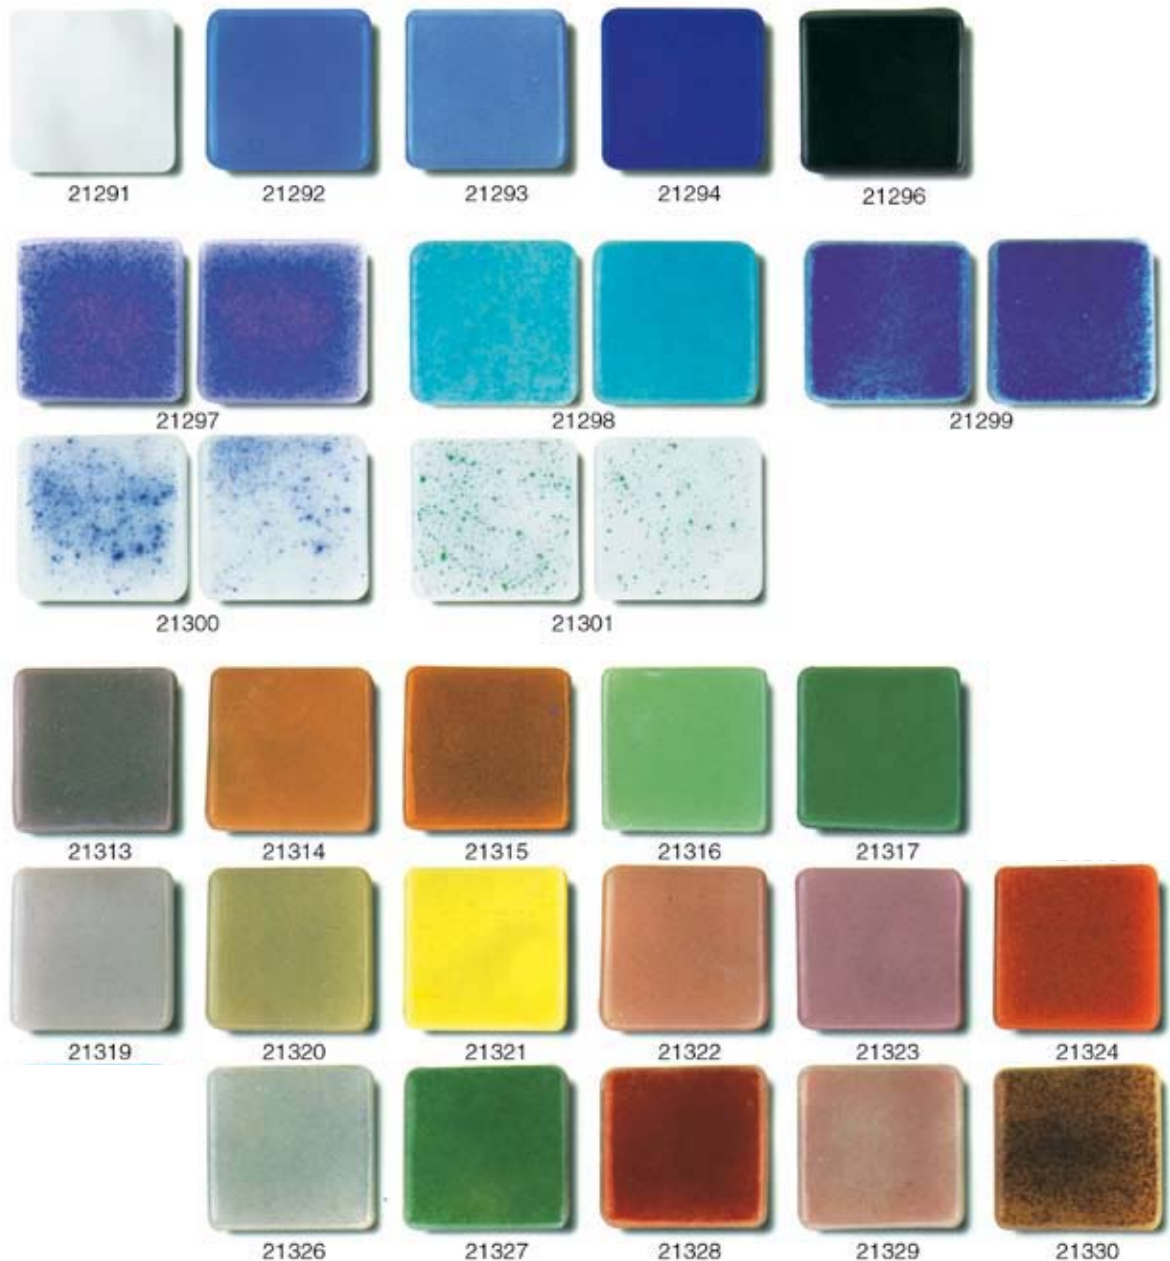

REVESTIMIENTO VÍTREO

Gama de colores revestimiento vítreo

Variada gama de colores para que la imaginación del decorador de juego a los diseños más originales y atractivos. El producto se presenta en placas pegadas sobre papel engomado. Por su inalterabilidad, fácil limpieza y colocación, son el revestimiento decorativo ideal para revestir piscinas, fachadas, columnas, interiores, cuartos de baño, etc...

LOS COLORES DEL CATÁLOGO SON APROXIMADOS

25 x 25 mm.
1" x 1"

REVESTIMIENTO VÍTREO
Gama de colores revestimiento vítreo

COLORES	Código	Emb. Standard	Peso Kg Standard	Volumen m ³ Standard
GAMA PISCINA				
BLANCO	21291 	2 m ² /caja	19	0,010
AZUL CELESTE	21292 	2 m ² /caja	19	0,010
AZUL CELESTE CLARO	21293 	2 m ² /caja	19	0,010
AZUL MARINO	21294 	2 m ² /caja	19	0,010
NEGRO	21296 	2 m ² /caja	19	0,010
NIEBLA AZUL CELESTE	21297 	2 m ² /caja	19	0,010
NIEBLA AZUL TURQUESA	21298 	2 m ² /caja	19	0,010
NIEBLA AZUL MARINO	21299 	2 m ² /caja	19	0,010
JASPEADO AZUL	21300 	2 m ² /caja	19	0,010
JASPEADO VERDE	21301 	2 m ² /caja	19	0,010
MEZCLAS				
BLANCO/AZUL CELESTE	21307 	2 m ² /caja	19	0,010
AZUL CELESTE / AZUL CELESTE CLARO	21308 	2 m ² /caja	19	0,010
GAMA DECORACIÓN				
GRIS	21313	2 m ² /caja	19	0,010
CARAMELO	21314 	2 m ² /caja	19	0,010
MARRÓN	21315 	2 m ² /caja	19	0,010
VERDE CLARO	21316 	2 m ² /caja	19	0,010
VERDE OSCURO	21317 	2 m ² /caja	19	0,010
BEIGE CLARO	21319 	2 m ² /caja	19	0,010
MARFIL	21320	2 m ² /caja	19	0,010
AMARILLO	21321 	2 m ² /caja	19	0,010
ROSA PALO	21322 	2 m ² /caja	19	0,010
ROSA	21323 	2 m ² /caja	19	0,010
NARANJA	21324 	2 m ² /caja	19	0,010
NIEBLA GRIS	21326 	2 m ² /caja	19	0,010
NIEBLA VERDE	21327	2 m ² /caja	19	0,010
NIEBLA ROJO	21328 	2 m ² /caja	19	0,010
NIEBLA ROSA	21329 	2 m ² /caja	19	0,010
NIEBLA MARRÓN	21330	2 m ² /caja	19	0,010

(1590 x 3170 mm) 5,04 m²
Cód. 22128

Pulpo

(2850 x 2220 mm) 6,32 m²
Cód. 22119 

Pingüinos

(1900 x 1590 mm) 3,02 m²
Cód. 22125 

Sol

(2540 x 2540 mm) 6,45 m²
Cód. 22137

Estrella