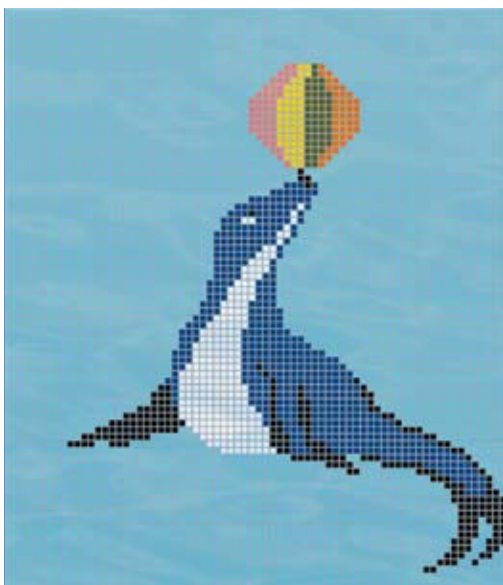

Foca

(1900 x 2220 mm) 4,21 m²
Cód. 16045