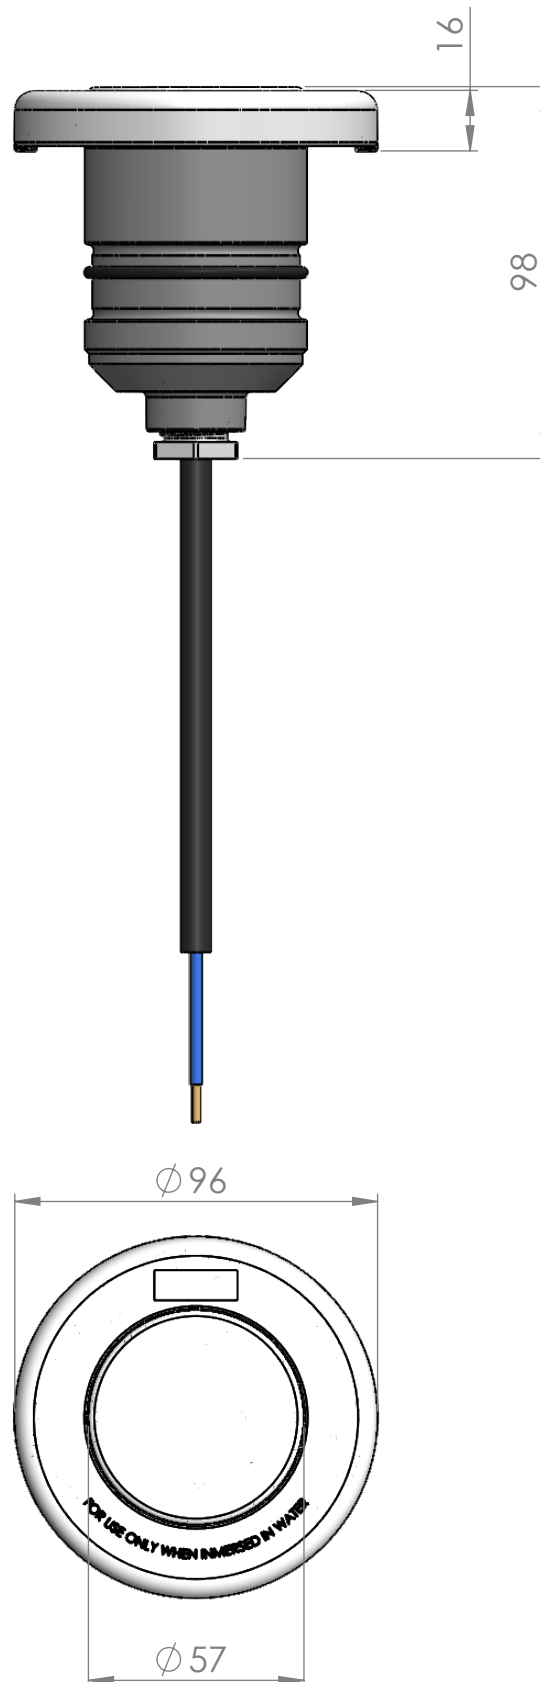

CODIGO / CODE: 76683
DESCRIPCION: LumiPlus Essential Mini RGB quick coupling
DESCRIPTION: LumiPlus Essential Mini RGB quick coupling

Nota: Unidades en mm
Note: Units in mm