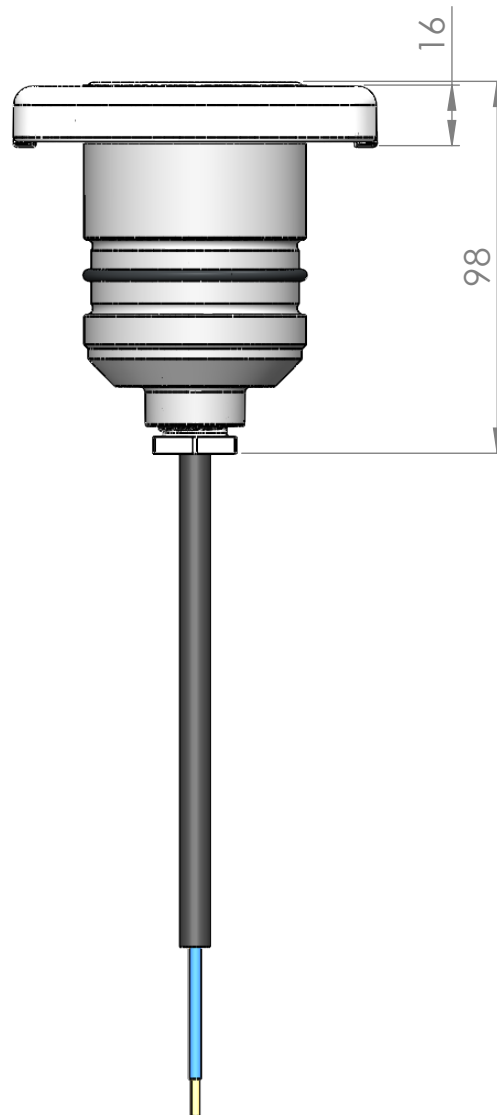

CODIGO / CODE: 76681
DESCRIPCION: LumiPlus Essential Mini White quick coupling
DESCRIPTION: LumiPlus Essential Mini White quick coupling

Nota: Unidades en mm
Note: Units in mm