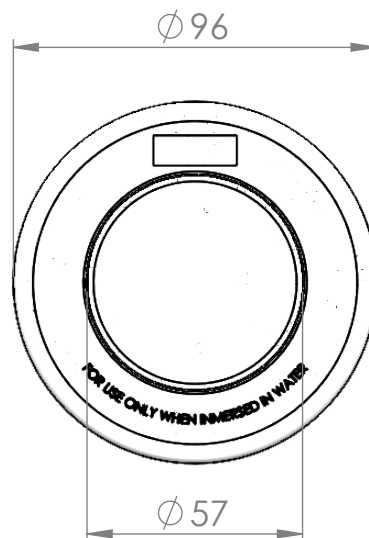

CODIGO / CODE: 76681
DESCRIPCION: LumiPlus Essential Mini White quick coupling
DESCRIPTION: LumiPlus Essential Mini White quick coupling

Nota: Unidades en mm
Note: Units in mm