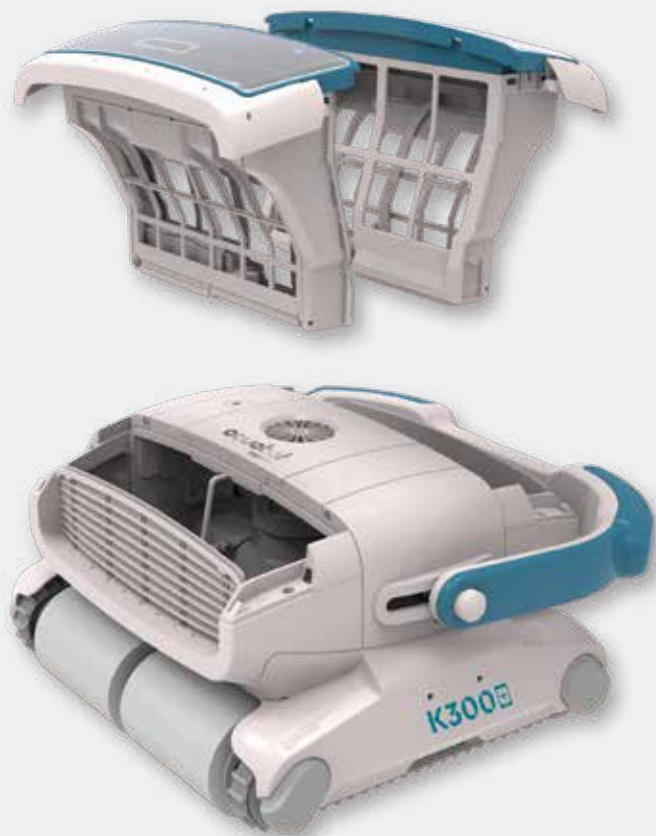

Dimensiones de la piscina	Para piscinas de hasta 15m de longitud (cualquier forma o terminación)
Tipo de limpieza	Fondo, paredes y línea de agua
Duración del ciclo de limpieza	1,5, 2, 2,5 horas
Tipo de filtro	4D hiperfino
Acceso al filtro	Fácil acceso superior, manija
Cepillos	4 cepillos PVA
Cepillo extra	Sí, cepillo vibratorio PVC
Algoritmo de navegación	AquaSmart
Sistema de giroscopio	Sí
Alimentación	< 29 Volt, SPS 100 Básico
Consumo de energía	< 150 Watt
Plataforma	Motor de doble velocidad, tecnología Breezer
Caudal de aspiración	19 m³/h
Longitud del cable	18m
Palanca anti-enredo	Sí
Boquilla ajustable	Sí, hasta dos veces la potencia de succión
Capacidad de temporizador externo	Sí, también compatible con temporizadores externos WiFi
Peso	11 kg
Transporte/almacenamiento	Carrito premium
Garantía	3 años